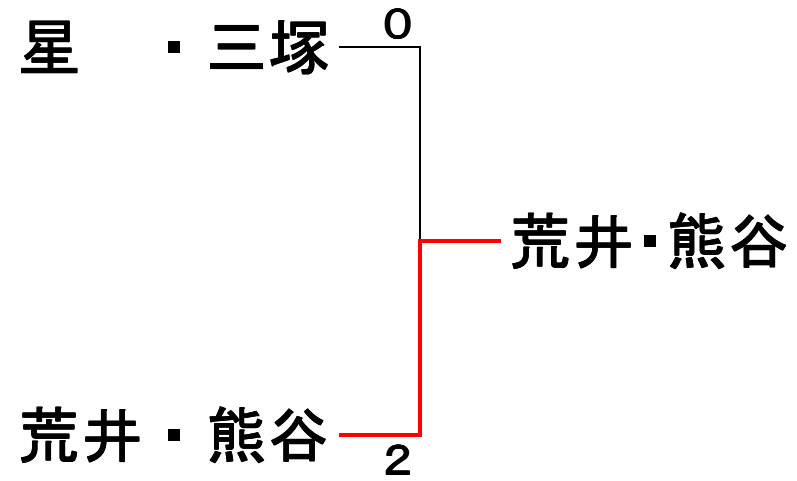

Cクラス決勝トーナメント

	Dクラス 第1ブロック	1	2	3	4	勝敗	順位
1	杉 本 遠 藤		× 0-2	○ 2-0	× 0-2	1-2	3
2	平 石 久 保	○ 2-0		○ 2-0	× 0-2	2-1	2
3	新 谷 高 橋	× 0-2	× 0-2		× 0-2	0-3	4
4	橋 本 佐 藤	○ 2-0	○ 2-0	○ 2-0		3-0	1